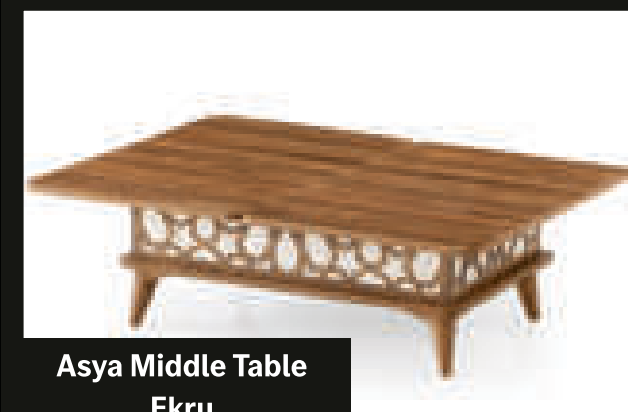

VEZİR-920

Ceviz-Ekru
Functional Coffee Table
G/W: 102 D/D:60 Y/H:38

STİL-921

Ceviz
Functional Coffee Table
G/W: 102 D/D:60 Y/H:38

Multifunctional
Coffee Table

ASYA Multifunctional Coffee Table

Asya Middle Table
Ekru