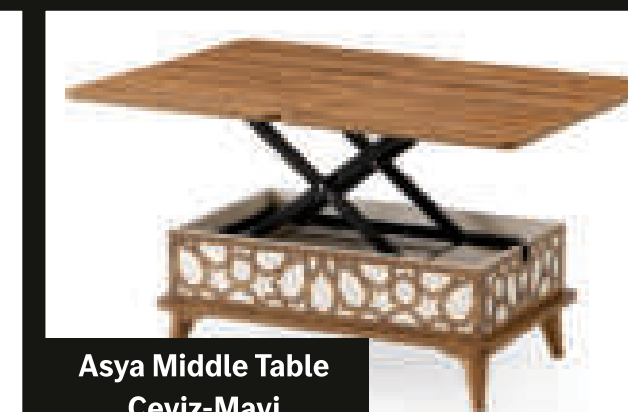

Asya Middle Table
Ceviz-Mavi