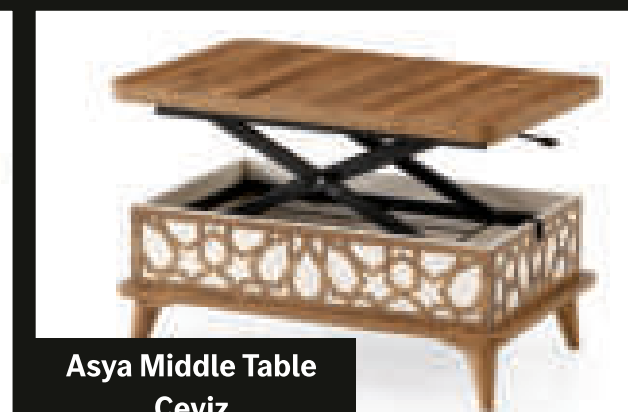

VEZİR-920

Ceviz-Ekru
Functional Coffee Table
G/W: 102 D/D:60 Y/H:38

STİL-921

Ceviz
Functional Coffee Table
G/W: 102 D/D:60 Y/H:38

Multifunctional
Coffee Table

ASYA Multifunctional Coffee Table

Asya Middle Table
Ekru